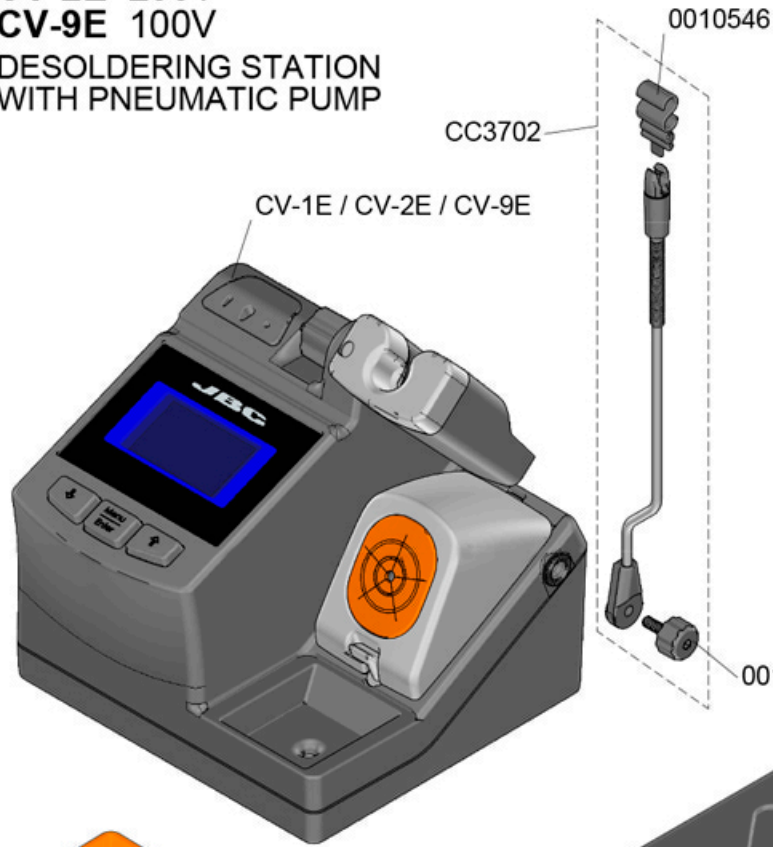

**CV-1E 120V**  
**CV-2E 230V**  
**CV-9E 100V**

**DESOLDERING STATION WITH PNEUMATIC PUMP**

SPARE PARTS	
<b>CSV-1E / CSV-2E / CSV-9E:</b>	
-CIRCUIT	0016271
-ENCLOSURE	0016248
-TOOL STAND	0014720
-SPLASHGUARD	0016953
-ANTISPLASH RUBBER	0016954
<b>MV-A:</b>	
-CIRCUIT	0006811
-ENCLOSURE	
· TOP	0008843
· BOTTOM	0008844
· FRONT	0008835
· BACK	0008845
-SOLENOID VALVE	0006813

**CV-1E 120V FUSE T-2A**  
**CV-2E 230V FUSE T-1A**  
**CV-9E 100V FUSE T-2A**